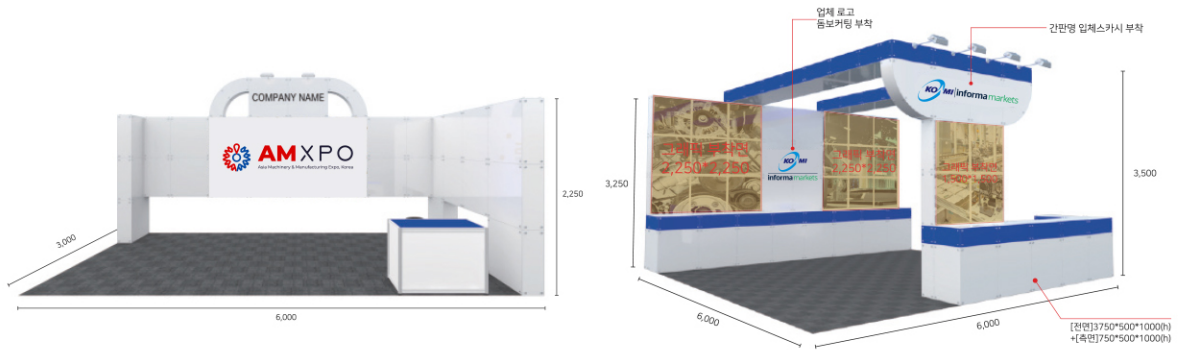

프리미엄부스 시안

* 부스 제공 내역(사양) 및 조립/프리미엄부스 디자인 시안 등 장치사 선정 과정에서 변경될 수 있음