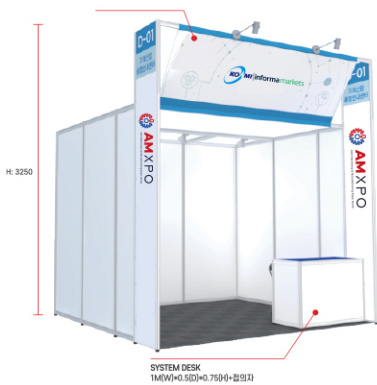

2020년부터 한국기계전과 통합 개최

제 24회 (2022년 10월, KINTEX)
 346개사 995부스 23,311명

2024년부터 아시아 기계 & 제조 산업전 (AMXPO) 개최

186개사 373부스 407,668명

전시회 특징

<p>전시 전문가</p>  <p>전세계 3,900여명의 전문가 조직과 협업하여 업무진행</p>	<p>1등 노하우</p>  <p>30개국 450여개 전시회 개최 운영 최신 노하우 활용</p>	<p>성장</p>  <p>신뢰도 높은 전시회로 참가업체, 참관객, 주관사 모두 지속 성장</p>
<p>협업</p>  <p>한국기계산업진흥회의 경험과 인포마켓의 글로벌 역량 콜라보</p>	 <p>We're here to help your business Trade, Innovate and Grow</p>	<p>네트워킹</p>  <p>참가업체와 비즈니스 가능한 유력 바이어 초청</p>
<p>글로벌 홍보</p>  <p>세계 각국 기계 전문신문, 잡지, 방송 등 기자DB 활용 홍보</p>	<p>파트너십</p>  <p>인포마켓 주최 49개 엔지니어링, 제조 전시회 바이어 유치</p>	<p>혁신</p>  <p>글로벌 성장 전략을 통해 전시효과 확대</p>

▶ 온라인 디지털멤버십 무료제공 1) 온라인 비즈니스 플랫폼 구축 및 운영 2) 디지털 쇼룸 내 참가업체 전용 페이지 제공 3) 플랫폼 운영 서비스 지원

조립부스 시안

품목	사양(WxDxH)	수량	비고
부스 형태(옥타늄)	3m x 3m x 3.23m	1식	-
정면 배너	2.9m(w) x 0.9m(h)	1개	-
측면 배너	2.4m(w) x 0.8m(h)	1개	면트임에 따라 배너 추가
필라 배너	0.45m(w) x 3.23m(h)	2개	부스번호 및 세부관 표시
안내데스크 및 의자	-	1세트	-
바닥 파이텍스(방염)	-	9m ²	1부스 당 9m ² 증가
스포트라이트	LED 10w	5개	1부스 당 5ea 증가
콘센트	220V 단상 2구	1개	-